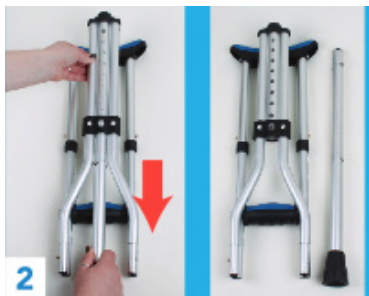

2. Прокрутите нижнюю часть костыля так, чтобы медные кнопки не попали в пазы, и вытащите ножку костыля.