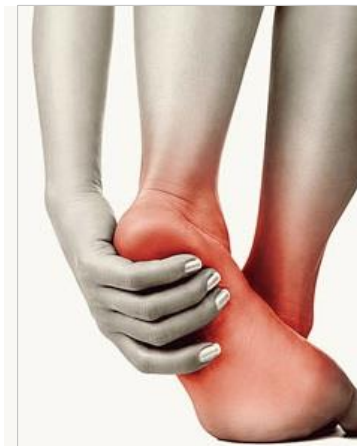

## РЕШЕНИЕ ПРОБЛЕМ

ВОССТАНОВИТЬ ЛЕГКУЮ ПОХОДКУ, И ВЕРНУТЬ НОГАМ КОМФОРТ СПОСОБЕН ГРАМОТНЫЙ ПРОФЕССИОНАЛЬНЫЙ МАССАЖ, СОЧЕТАЮЩИЙ ПРИЕМЫ ДРЕНАЖА И РЕЛАКСАЦИИ. С ТАКОЙ ЗАДАЧЕЙ ОТЛИЧНО СПРАВЛЯЕТСЯ КОМПРЕССИОННЫЙ МАССАЖЕР ДЛЯ НОГ «MAGIC GRAPHITE» AMG714, СОЗДАННЫЙ БРЕНДОМ GEZATONE ДЛЯ ЕЖЕДНЕВНОЙ ЗАБОТЫ О НОГАХ.

ПОВЫШЕННАЯ НАГРУЗКА НА НОГИ,  
УСТАЛОСТЬ В МЫШЦАХ НОГ ПРИ ДОЛГОВРЕМЕННОЙ НЕПОДВИЖНОСТИ И РАБОТЕ СИДЯ  
ТЯЖЕСТЬ И БОЛЕЗНЕННОСТЬ ПОСЛЕ ДЛИТЕЛЬНОЙ «БЕГОТНИ» ЗА ДЕНЬ

«ГИРИ НА НОГАХ» И ЧУВСТВО  
ЛОМОТЫ ПРИ ДОЛГОМ  
СТОЯНИИ.

НАГРУЗКА НА МЫШЕЧНЫЙ  
АППАРАТ И СВЯЗКИ ПРИ  
УСИЛЕННЫХ ТРЕНИРОВКАХ И  
СПОРТИВНЫХ ЗАНЯТИЯХ.

ОТЕЧНОСТЬ, НАРУШЕНИЕ  
ДРЕНАЖА И ЦИРКУЛЯЦИИ,  
ЗАСТОЙ ЖИДКОСТИ